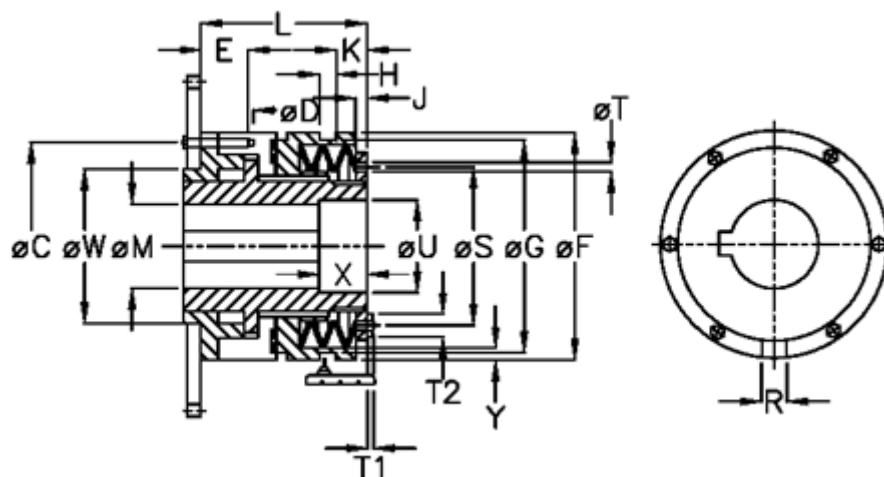

Varenummer: 46932023  
 Beskrivelse: Sikkerhedskobling Synchron B 20 L

## Mål

C = 48	L = 51.5	Tallerkenfjeder montering = 5x1M
D = 6xM5	M max = 20	Tallerkenfjeder udførelse = L - svær
E = 6.5	M min = 7	U = 21
F = 55	R = 6	V = 8
G = 50.0	S = 36	W = 38
H = 9	T = 4	X = 15
J = 3.0	T1 = 3.0	Y = 2
K = 7.5	T2 = 7	Z = 0.1